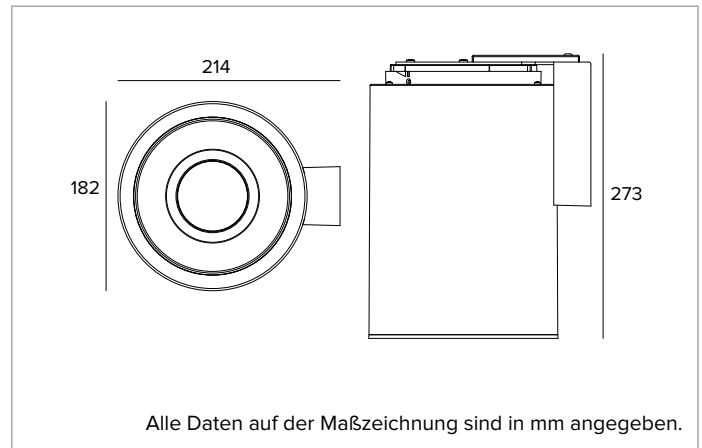

1T9699EL | CCTEVO TUBE 180 Wandinstallation

Wandleuchte für LED-Leuchtmittel mit direkter Lichtemission

		3500K	H(m)	D(m)	E _{max} (lx)
		Ra90		75°	
		Fixture Power	22W	1	1.53 1408
		Source Flux	3133lm	2	3.05 352
		Fixture Flux	1756lm	3	4.58 156
		Efficacy	80lm/W	4	6.10 88
TS1536	I _{max} =449cd/klm	I _{max}	1408cd	5	7.63 56

Gehäuse aus lackiertem Aluminium. Interne Struktur aus verzinktem Stahl und passiver Kühlkörper aus Aluminium-Druckguss mit Kataphorese-Schutzbehandlung.

Farbe und Oberfläche: Kreideweiß

Gewicht: 2,5Kg

Schutzart: IP20